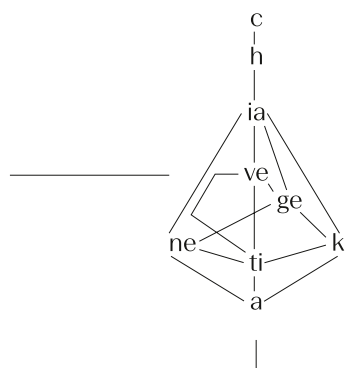

Ti preghiamo di comunicarci la decisione a partecipare entro la data suggerita nelle comunicazioni così da poter gestire al meglio le soluzioni per la tua esperienza evolutiva. Per la conferma definitiva è richiesto l'invio di un bonifico di acconto del 60% + IVA sul conto:

HDemia dell'Unicità SRL

Via Cà di Cozzi 6 37124 Verona

BANCA Monte dei Paschi di Siena

Ag. Di Grezzana VR

IBAN IT 91 W 01030 59481 000003197802

Per chi dispone di una pagina Facebook è gradita la segnalazione "Parteciperò all'Evento" nella pagina **Chiavegenetika** o nel gruppo **Attitudine & Autorità**.

**HAI L'OPPORTUNITÀ
DI ADERIRE AI
PACK FONDAMENTI,
PACK FORMAZIONE,
PACK ESAGRAMMA &
PACK RAVE MANDALA**

**TI RISERVIAMO AGEVOLAZIONI
PERSONALIZZATE**

Puoi usufruire delle seguenti agevolazioni:

PACK FONDAMENTI

Living Your Design Concept 1	€ 350	(3 gg)
Living Your Design Concept 2	€ 350	(3 gg)
Living Your Design Experience 1 Tipo/Aura/Attitudine	€ 400	(4 gg)
Living Your Design Experience 2 Autorità interna ed Esterna	€ 500	(5 gg)

1. Pagamento anticipato sconto del 10% sull'intero pacchetto
   - € 1440,00 + IVA / Valore dei 4 corsi € 1600,00;
2. Possibilità di rateazione in 12 mesi a Interessi Zero € 1600,00 + IVA:
   12 rate a € 133,00 + IVA al mese / ultima rata a saldo a € 137,00 + IVA.
   Inizio novembre 2019 / termine ottobre 2020;
3. Buono € 160,00 da spendere entro 6 mesi con pagamento
   anticipato in unica soluzione / Valore dei 4 corsi € 1600,00 + IVA;
4. -20% sulla quota di ciascun corso per il Ritorno di Saturno
   (29/30 anni) non cumulabile con altri sconti.

PACK FORMAZIONE GENERALE

Rave ABC	€ 700	(5 gg)
Rave Cartography 1	€ 700	(5 gg)
Rave Cartography 2	€ 700	(5 gg)