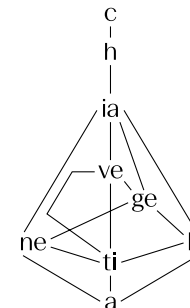

## Chiavegenetika & HDemia dell'Unicità

Verona Via Cà di Cozzi 6 – 37124

Pesaro Via Bovio 28 – 61121

M. +39 348 3341511

SKYPE margahiya

[chiavegenetika.net](http://chiavegenetika.net)

[hdemiadellunicita.org](http://hdemiadellunicita.org)